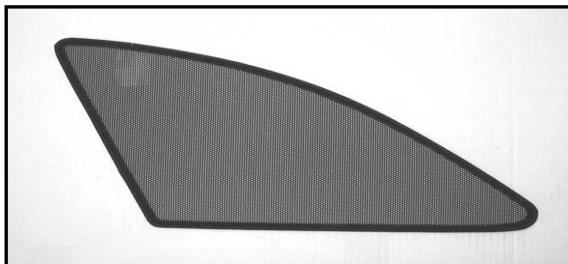

Sonniboy Audi A1, Kleines Seitenfenster, Heckscheibe
2010 →
0078246BC

A

↓ Left & Right
Links & Rechts

B

↓ 2x

C
↓ 1x

D
↓ 3x

E
↓ 1x