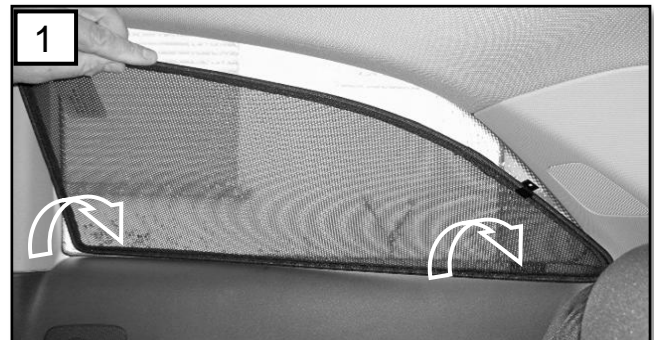

Sonniboy Audi A1, Kleines Seitenfenster, Heckscheibe
2010 →
0078246BC

A

↓ Left & Right
Links & Rechts

B

↓ 2x

C
↓ 1x

D
↓ 3x

E
↓ 1x