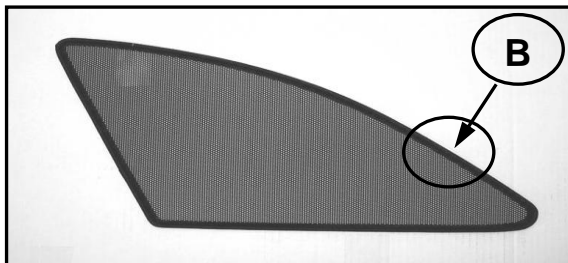

Sonniboy Audi A1, Kleines Seitenfenster, Heckscheibe
2010 →
0078246BC

A

↓ Left & Right
Links & Rechts

B

↓ 2x

C
↓ 1x

D
↓ 3x

E
↓ 1x