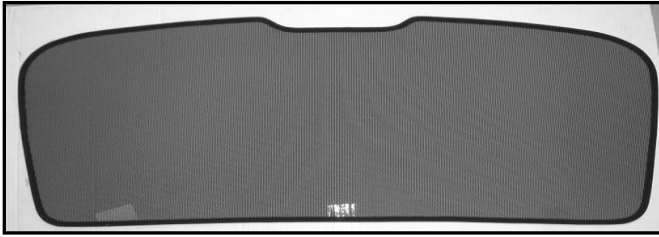

Sonniboy Audi A1, Kleines Seitenfenster, Heckscheibe
2010 →
0078246BC

A

↓ Left & Right
Links & Rechts

B

↓ 2x

C
↓ 1x

D
↓ 3x

E
↓ 1x