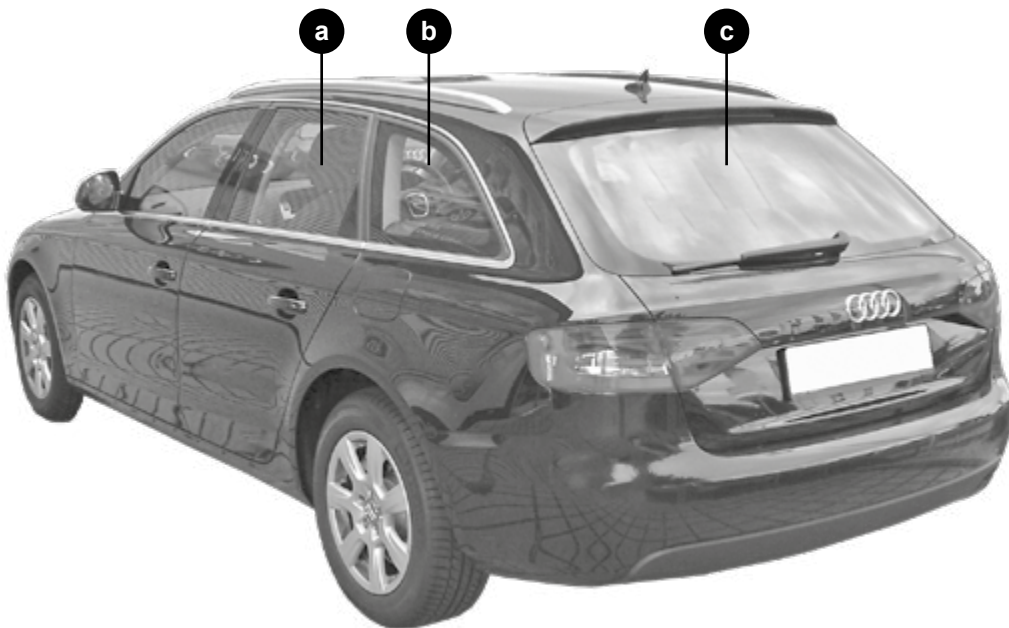

Audi A4 Avant B8 (2008 - 2015)

Artikel Nummer: 10001-abc

2 x **a**2 x **b**1 x **c**

DK INSTALLATIONSVEJLEDNING **CZ** POKYNY K INSTALACI **PL** INSTRUKCJE MONTAŻU
RU ИНСТРУКЦИИ ПО УСТАНОВКЕ **HU** BESZERELÉSI ÚTMUTATÓ