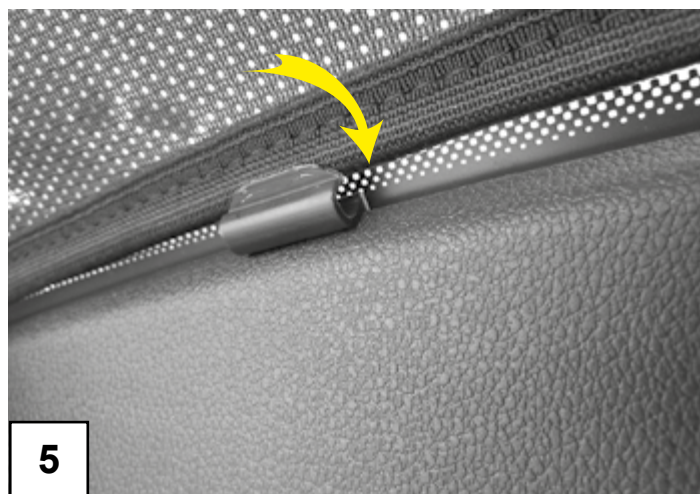

Date: 07-04-2020

DK INSTALLATIONSVEJLEDNING   **CZ** POKYNY K INSTALACI   **PL** INSTRUKCJE MONTAŻU
RU ИНСТРУКЦИИ ПО УСТАНОВКЕ   **HU** BESZERELÉSI ÚTMUTATÓ

www.climair.de