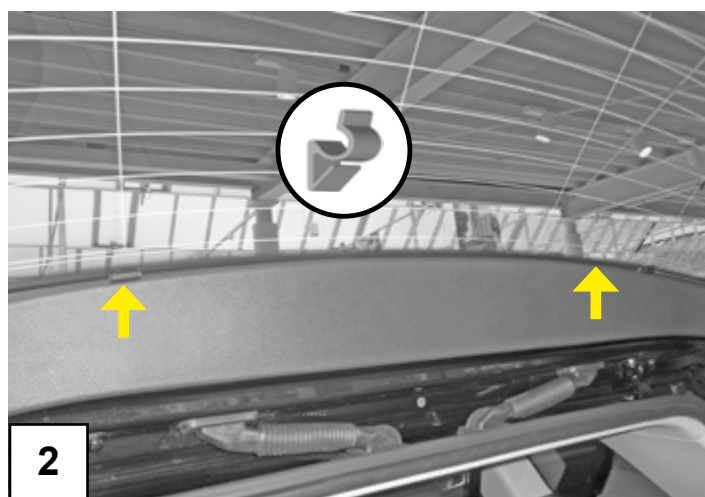

Date: 07-04-2020

DK INSTALLATIONSVEJLEDNING **CZ** POKYNY K INSTALACI **PL** INSTRUKCJE MONTAŻU
RU ИНСТРУКЦИИ ПО УСТАНОВКЕ **HU** BESZERELÉSI ÚTMUTATÓ

www.climair.de

D MONTAGEANLEITUNG

SONNIBOY
ClimAir

GB INSTALLATION INSTRUCTIONS **ES** INSTRUCCIONES DE MONTAJE **F** INSTRUCTIONS DE MONTAGE
I MANUALE DI INSTALLAZIONE **NL** INSTRUCTIES VOOR DE INSTALLATIE **DK** INSTALLATIONSVEJLEDNING