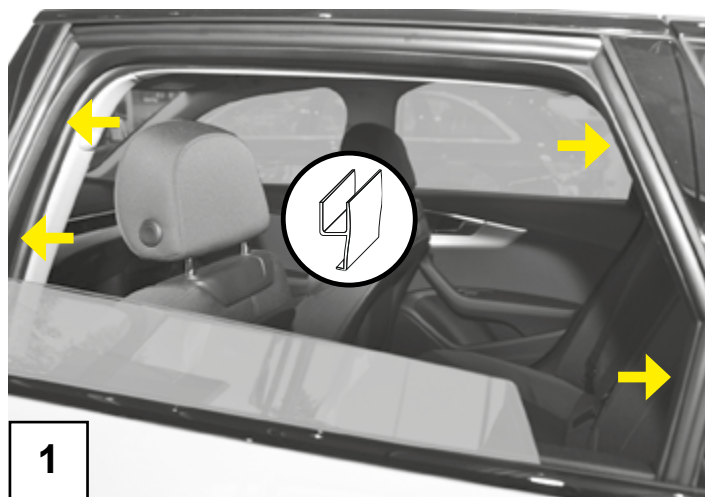

2 x

a

8 x

SC1 - 50

Date: 07-04-2020

DK INSTALLATIONSVEJLEDNING **CZ** POKYNY K INSTALACI **PL** INSTRUKCJE MONTAŻU
RU ИНСТРУКЦИИ ПО УСТАНОВКЕ **HU** BESZERELÉSI ÚTMUTATÓ

www.climair.de

D MONTAGEANLEITUNG