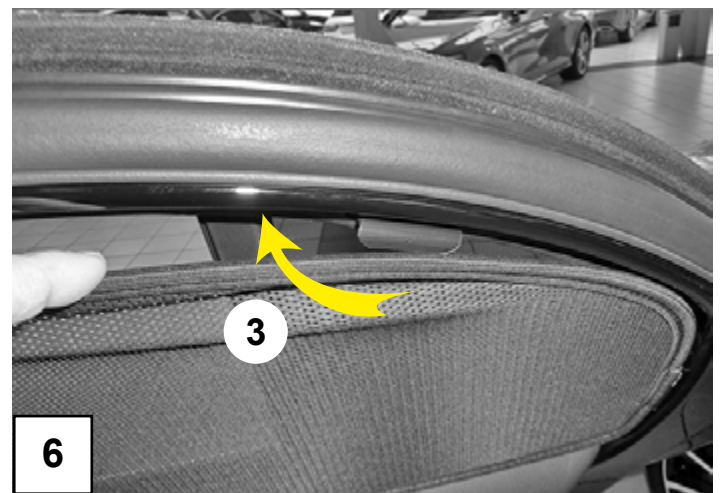

D MONTAGEANLEITUNG

SONNIBOY
ClimAir

GB INSTALLATION INSTRUCTIONS **ES** INSTRUCCIONES DE MONTAJE **F** INSTRUCTIONS DE MONTAGE

I MANUALE DI INSTALLAZIONE **NL** INSTRUCTIES VOOR DE INSTALLATIE **DK** INSTALLATIONSVEJLEDNING

Date: 14-04-2020

DK INSTALLATIONSVEJLEDNING **CZ** POKYNY K INSTALACI **PL** INSTRUKCJE MONTAŻU

RU ИНСТРУКЦИИ ПО УСТАНОВКЕ **HU** BESZERELÉSI ÚTMUTATÓ

www.climair.de