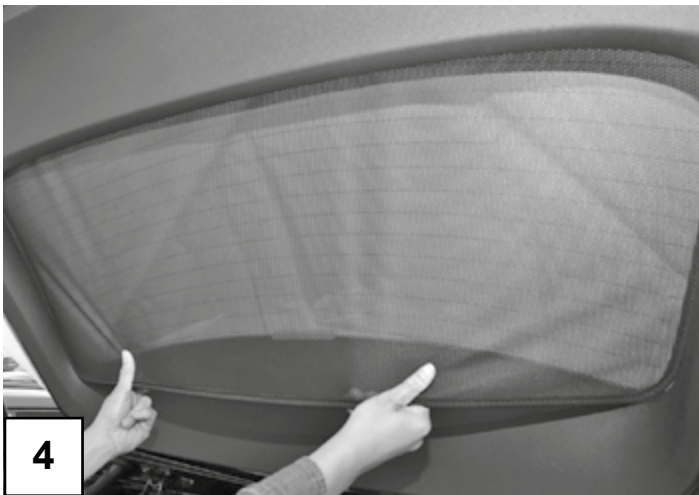

D MONTAGEANLEITUNG

SONNIBOY
ClimAir

GB INSTALLATION INSTRUCTIONS   **ES** INSTRUCCIONES DE MONTAJE   **F** INSTRUCTIONS DE MONTAGE
I MANUALE DI INSTALLAZIONE   **NL** INSTRUCTIES VOOR DE INSTALLATIE   **DK** INSTALLATIONSVEJLEDNING

1 x

2 x

SC9 - 20

4

5

6

Date: 14-04-2020

DK INSTALLATIONSVEJLEDNING   **CZ** POKYNY K INSTALACI   **PL** INSTRUKCJE MONTAŻU
RU ИНСТРУКЦИИ ПО УСТАНОВКЕ   **HU** BESZERELÉSI ÚTMUTATÓ

www.climair.de