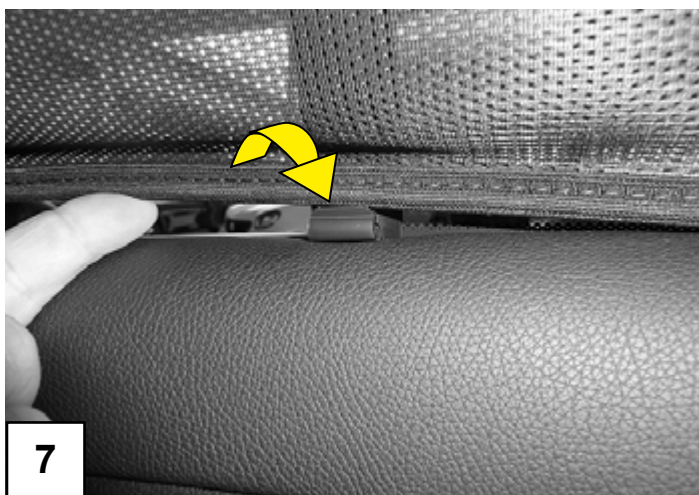

D MONTAGEANLEITUNG

SONNIBOY
ClimAir

GB INSTALLATION INSTRUCTIONS **ES** INSTRUCCIONES DE MONTAJE **F** INSTRUCTIONS DE MONTAGE

I MANUALE DI INSTALLAZIONE **NL** INSTRUCTIES VOOR DE INSTALLATIE **DK** INSTALLATIONSVEJLEDNING

Date: 14-04-2020

DK INSTALLATIONSVEJLEDNING **CZ** POKYNY K INSTALACI **PL** INSTRUKCJE MONTAŻU

RU ИНСТРУКЦИИ ПО УСТАНОВКЕ **HU** BESZERELÉSI ÚTMUTATÓ

www.climair.de