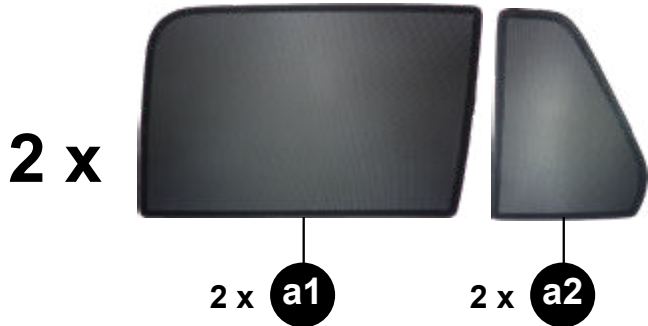

D MONTAGEANLEITUNG

GB INSTALLATION INSTRUCTIONS **ES** INSTRUCCIONES DE MONTAJE **F** INSTRUCTIONS DE MONTAGE

I MANUALE DI INSTALLAZIONE **NL** INSTRUCTIES VOOR DE INSTALLATIE **DK** INSTALLATIONSVEJLEDNING

⚠ Bilder dienen zur Illustration. ⚠ pictures serve to illustrate.

DK INSTALLATIONSVEJLEDNING **CZ** POKYNY K INSTALACI **PL** INSTRUKCJE MONTAŻU

RU ИНСТРУКЦИИ ПО УСТАНОВКЕ **HU** BESZERELÉSI ÚTMUTATÓ