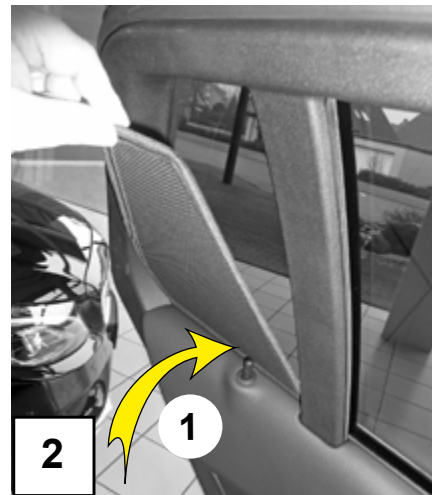

D MONTAGEANLEITUNG

GB INSTALLATION INSTRUCTIONS **ES** INSTRUCCIONES DE MONTAJE **F** INSTRUCTIONS DE MONTAGE

I MANUALE DI INSTALLAZIONE **NL** INSTRUCTIES VOOR DE INSTALLATIE **DK** INSTALLATIONSVEJLEDNING

⚠ Bilder dienen zur Illustration. ⚠ pictures serve to illustrate.

DK INSTALLATIONSVEJLEDNING **CZ** POKYNY K INSTALACI **PL** INSTRUKCJE MONTAŻU

RU ИНСТРУКЦИИ ПО УСТАНОВКЕ **HU** BESZERELÉSI ÚTMUTATÓ