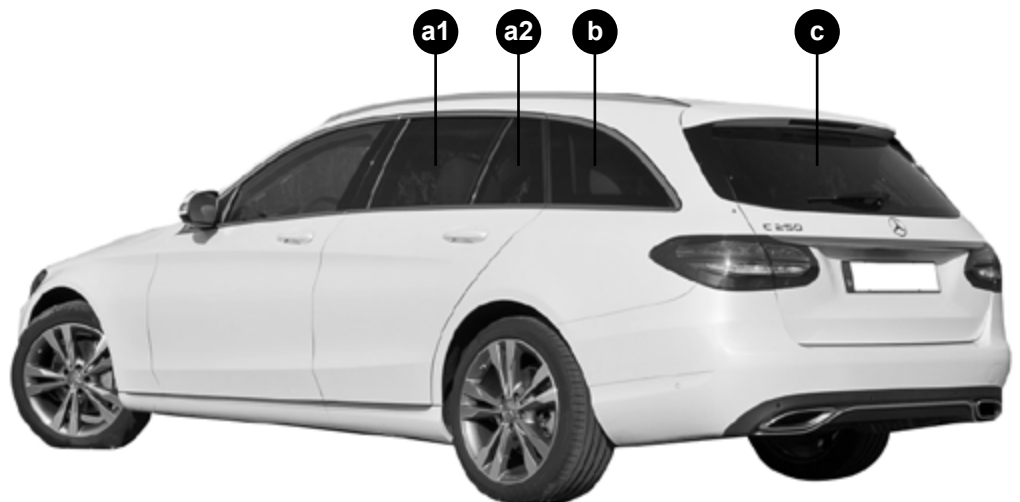

**Mercedes C-Klasse S205 (2014-)**

Artikel Nummer: 10038-abc

2 x **a1**2 x **a2**2 x **b**1 x **c**

**DK** INSTALLATIONSVEJLEDNING **CZ** POKYNY K INSTALACI **PL** INSTRUKCJE MONTAŻU

**RU** ИНСТРУКЦИИ ПО УСТАНОВКЕ **HU** BESZERELÉSI ÚTMUTATÓ