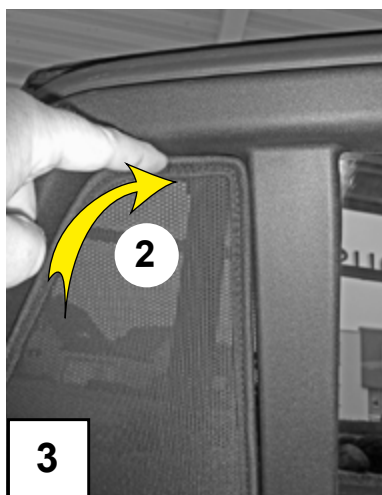

D MONTAGEANLEITUNG

GB INSTALLATION INSTRUCTIONS **ES** INSTRUCCIONES DE MONTAJE **F** INSTRUCTIONS DE MONTAGE

I MANUALE DI INSTALLAZIONE **NL** INSTRUCTIES VOOR DE INSTALLATIE **DK** INSTALLATIONSVEJLEDNING

⚠ Bilder dienen zur Illustration. ⚠ pictures serve to illustrate.

DK INSTALLATIONSVEJLEDNING **CZ** POKYNY K INSTALACI **PL** INSTRUKCJE MONTAŻU

RU ИНСТРУКЦИИ ПО УСТАНОВКЕ **HU** BESZERELÉSI ÚTMUTATÓ