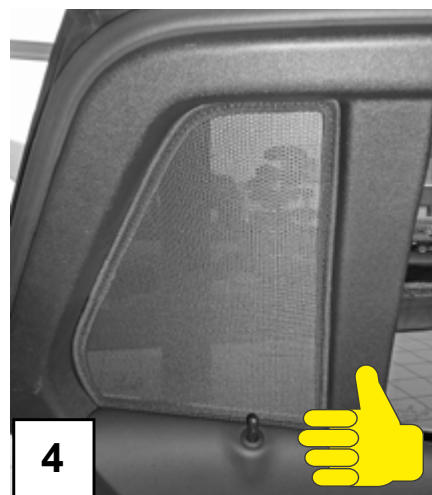

D MONTAGEANLEITUNG

GB INSTALLATION INSTRUCTIONS **ES** INSTRUCCIONES DE MONTAJE **F** INSTRUCTIONS DE MONTAGE

I MANUALE DI INSTALLAZIONE **NL** INSTRUCTIES VOOR DE INSTALLATIE **DK** INSTALLATIONSVEJLEDNING

⚠ Bilder dienen zur Illustration. ⚠ pictures serve to illustrate.

DK INSTALLATIONSVEJLEDNING **CZ** POKYNY K INSTALACI **PL** INSTRUKCJE MONTAŻU

RU ИНСТРУКЦИИ ПО УСТАНОВКЕ **HU** BESZERELÉSI ÚTMUTATÓ