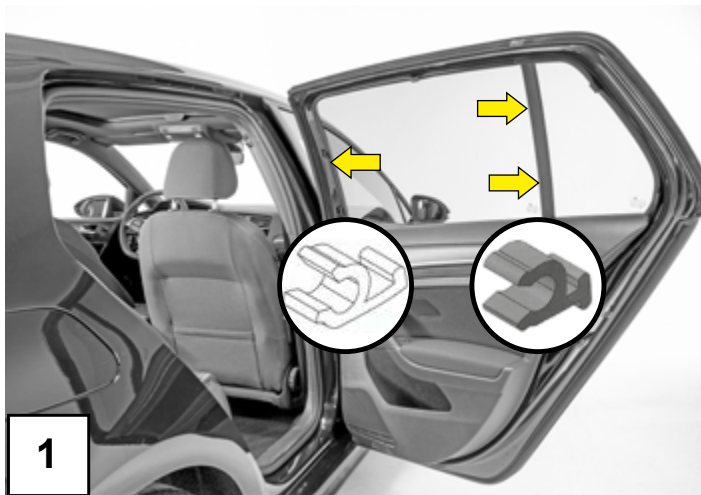

D MONTAGEANLEITUNG

GB INSTALLATION INSTRUCTIONS **ES** INSTRUCCIONES DE MONTAJE **F** INSTRUCTIONS DE MONTAGE

I MANUALE DI INSTALLAZIONE **NL** INSTRUCTIES VOOR DE INSTALLATIE **DK** INSTALLATIONSVEJLEDNING

⚠ Bilder dienen zur Illustration. ⚠ pictures serve to illustrate.

DK INSTALLATIONSVEJLEDNING **CZ** POKYNY K INSTALACI **PL** INSTRUKCJE MONTAŻU

RU ИНСТРУКЦИИ ПО УСТАНОВКЕ **HU** BESZERELÉSI ÚTMUTATÓ