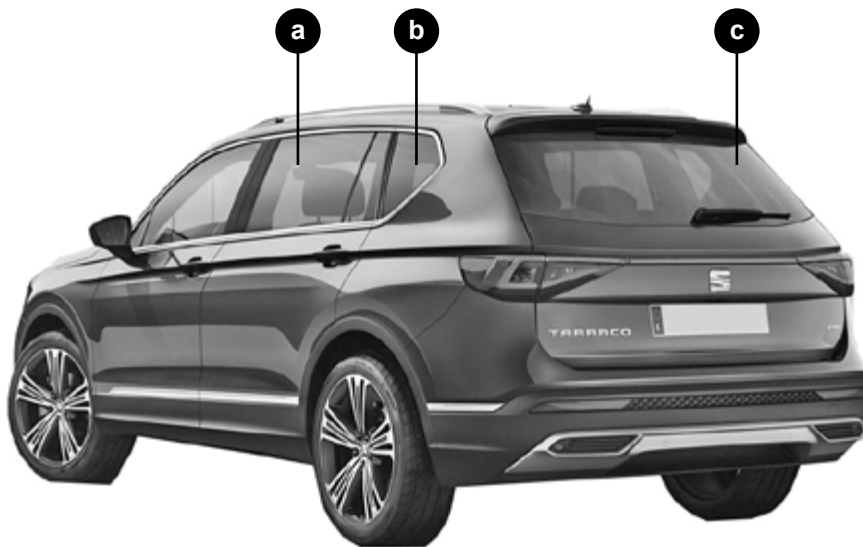

SEAT Tarraco (2018-)

Artikel Nummer: 10057-abc

2 x **a**2 x **b**1 x **c**

DK INSTALLATIONSVEJLEDNING **CZ** POKYNY K INSTALACI **PL** INSTRUKCJE MONTAŻU
RU ИНСТРУКЦИИ ПО УСТАНОВКЕ **HU** BESZERELÉSI ÚTMUTATÓ