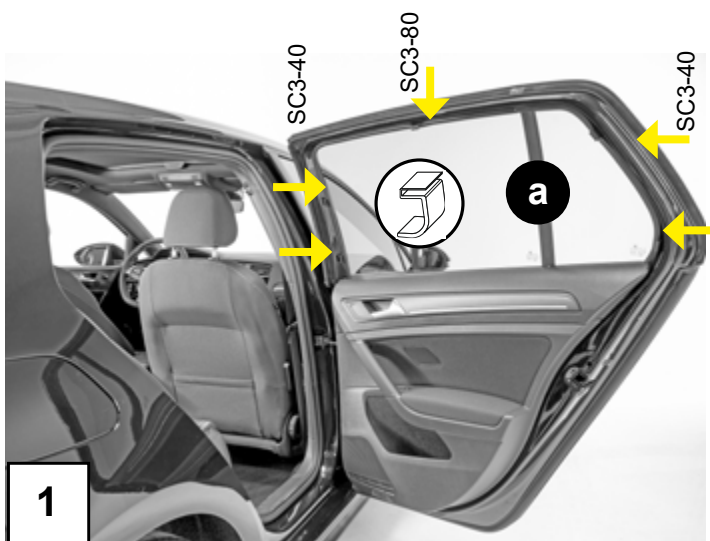

2 x

a

8 x

SC3 - 40

2 x

SC3 - 80

Date: 30-01-2020

- DK** INSTALLATIONSVEJLEDNING **CZ** POKYNY K INSTALACI **PL** INSTRUKCJE MONTAŻU
RU ИНСТРУКЦИИ ПО УСТАНОВКЕ **HU** BESZERELÉSI ÚTMUTATÓ