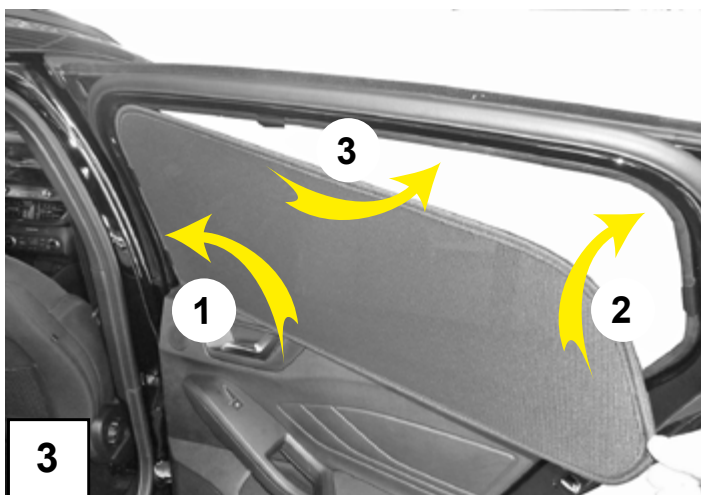

2 x

a

8 x

SC3 - 40

2 x

SC3 - 80

Date: 30-01-2020

- DK** INSTALLATIONSVEJLEDNING **CZ** POKYNY K INSTALACI **PL** INSTRUKCJE MONTAŻU
RU ИНСТРУКЦИИ ПО УСТАНОВКЕ **HU** BESZERELÉSI ÚTMUTATÓ