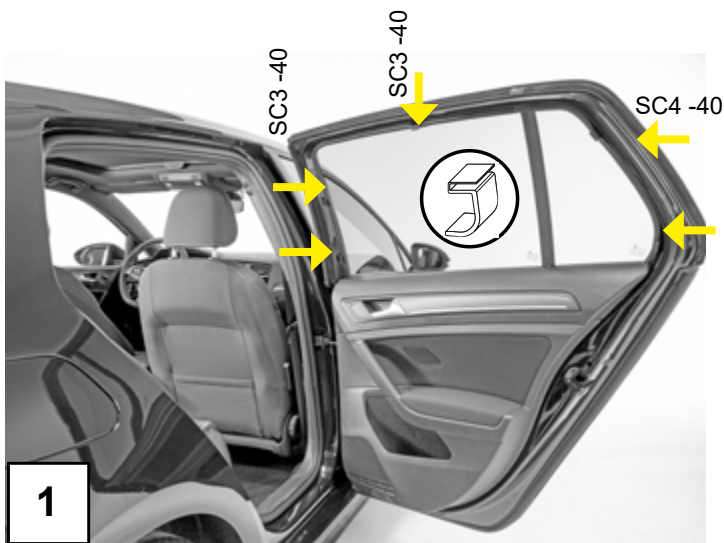

D MONTAGEANLEITUNG

SONNIBOY
UlinAir

GB INSTALLATION INSTRUCTIONS **ES** INSTRUCCIONES DE MONTAJE **F** INSTRUCTIONS DE MONTAGE

I MANUALE DI INSTALLAZIONE **NL** INSTRUCTIES VOOR DE INSTALLATIE **DK** INSTALLATIONSVEJLEDNING

Date: 21-02-2020

DK INSTALLATIONSVEJLEDNING **CZ** POKYNY K INSTALACI **PL** INSTRUKCJE MONTAŻU

RU ИНСТРУКЦИИ ПО УСТАНОВКЕ **HU** BESZERELÉSI ÚTMUTATÓ

www.climair.de