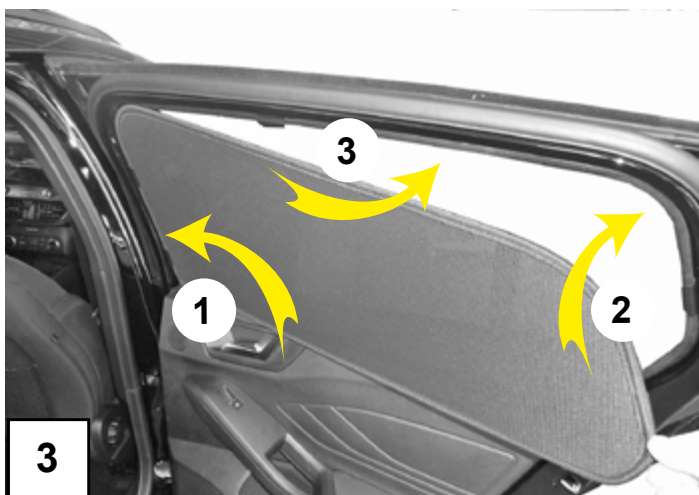

D MONTAGEANLEITUNG

SONNIBOY
UlinAir

GB INSTALLATION INSTRUCTIONS **ES** INSTRUCCIONES DE MONTAJE **F** INSTRUCTIONS DE MONTAGE

I MANUALE DI INSTALLAZIONE **NL** INSTRUCTIES VOOR DE INSTALLATIE **DK** INSTALLATIONSVEJLEDNING

Date: 21-02-2020

DK INSTALLATIONSVEJLEDNING **CZ** POKYNY K INSTALACI **PL** INSTRUKCJE MONTAŻU

RU ИНСТРУКЦИИ ПО УСТАНОВКЕ **HU** BESZERELÉSI ÚTMUTATÓ

www.climair.de