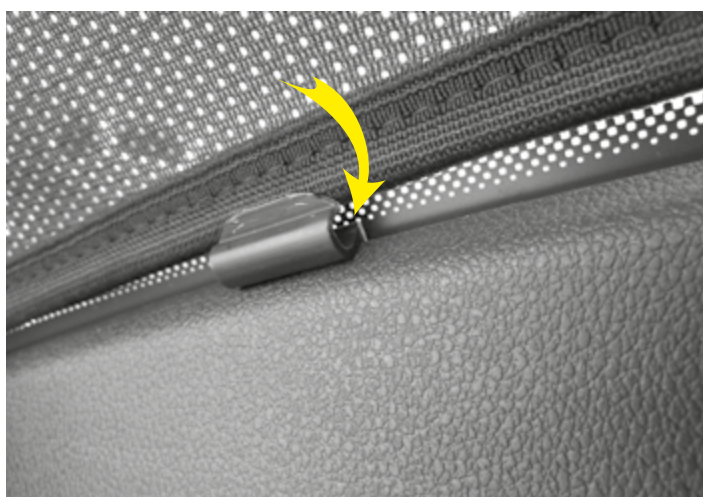

Date: 28-01-2020

DK INSTALLATIONSVEJLEDNING **CZ** POKYNY K INSTALACI **PL** INSTRUKCJE MONTAŻU
RU ИНСТРУКЦИИ ПО УСТАНОВКЕ **HU** BESZERELÉSI ÚTMUTATÓ

www.climair.de