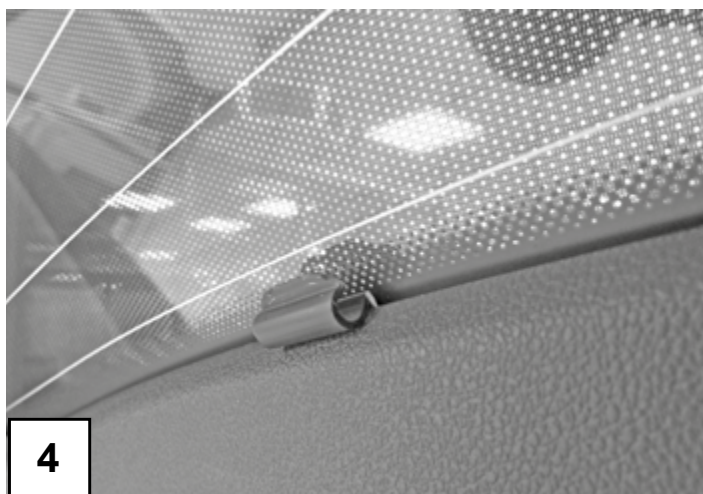

Date: 28-01-2020

DK INSTALLATIONSVEJLEDNING **CZ** POKYNY K INSTALACI **PL** INSTRUKCJE MONTAŻU
RU ИНСТРУКЦИИ ПО УСТАНОВКЕ **HU** BESZERELÉSI ÚTMUTATÓ

www.climair.de