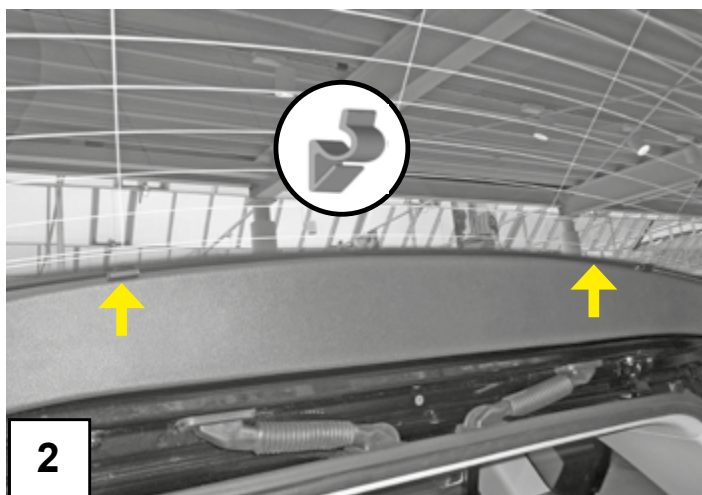

Date: 28-01-2020

DK INSTALLATIONSVEJLEDNING **CZ** POKYNY K INSTALACI **PL** INSTRUKCJE MONTAŻU

RU ИНСТРУКЦИИ ПО УСТАНОВКЕ **HU** BESZERELÉSI ÚTMUTATÓ

www.climair.de

D MONTAGEANLEITUNG

SONNIBOY
ClimAir

GB INSTALLATION INSTRUCTIONS **ES** INSTRUCCIONES DE MONTAJE **F** INSTRUCTIONS DE MONTAGE
I MANUALE DI INSTALLAZIONE **NL** INSTRUCTIES VOOR DE INSTALLATIE **DK** INSTALLATIONSVEJLEDNING