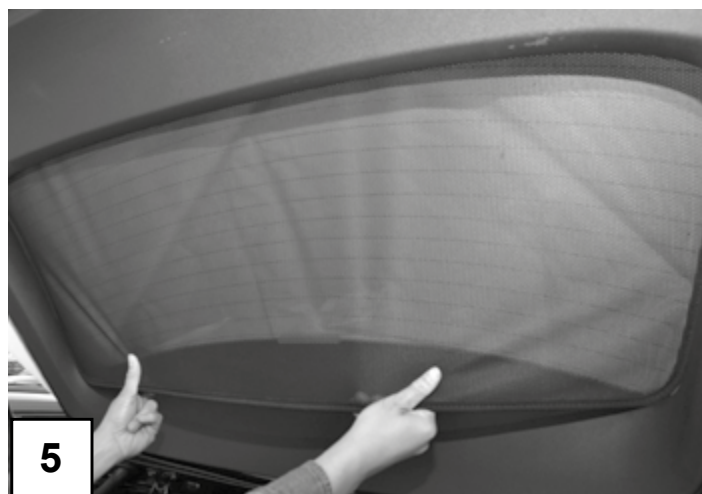

Date: 28-01-2020

DK INSTALLATIONSVEJLEDNING **CZ** POKYNY K INSTALACI **PL** INSTRUKCJE MONTAŻU
RU ИНСТРУКЦИИ ПО УСТАНОВКЕ **HU** BESZERELÉSI ÚTMUTATÓ

www.climair.de