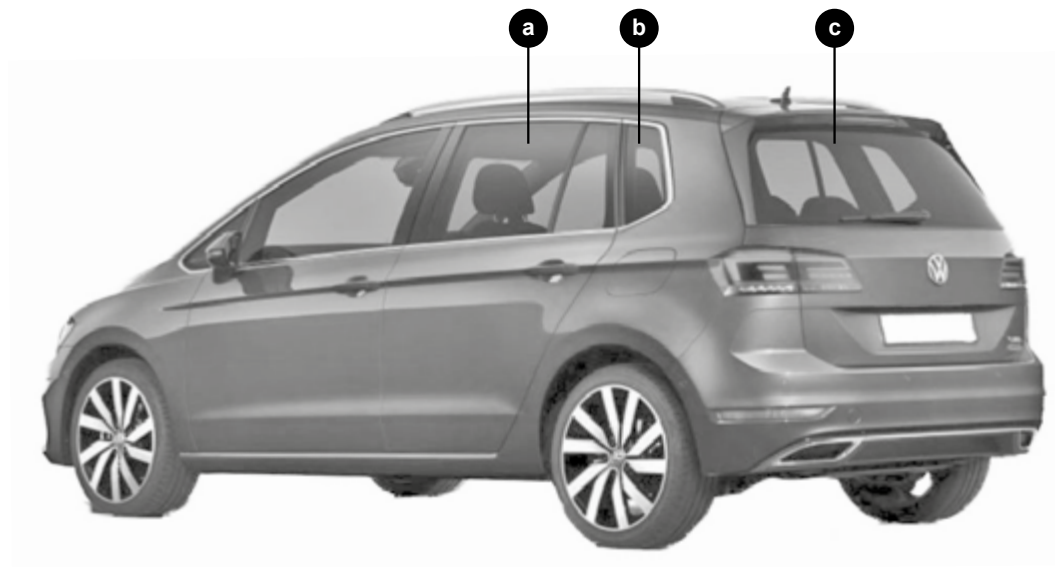

VW Golf Sportsvan (2014-)

Artikel Nummer: 10071-abc

2 x **a**2 x **b**1 x **c**

DK INSTALLATIONSVEJLEDNING **CZ** POKYNY K INSTALACI **PL** INSTRUKCJE MONTAŻU

RU ИНСТРУКЦИИ ПО УСТАНОВКЕ **HU** BESZERELÉSI ÚTMUTATÓ