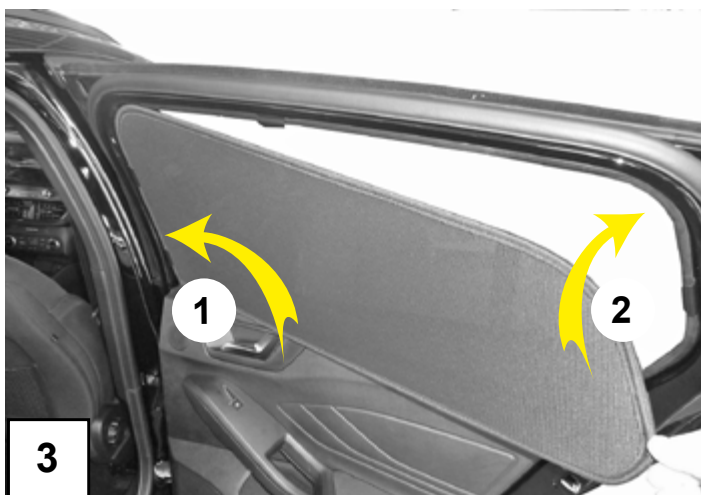

2 x

a

8 x

SC3 - 40

Date: 20-02-2020

DK INSTALLATIONSVEJLEDNING **CZ** POKYNY K INSTALACI **PL** INSTRUKCJE MONTAŻU
RU ИНСТРУКЦИИ ПО УСТАНОВКЕ **HU** BESZERELÉSI ÚTMUTATÓ

www.climair.de

D MONTAGEANLEITUNG