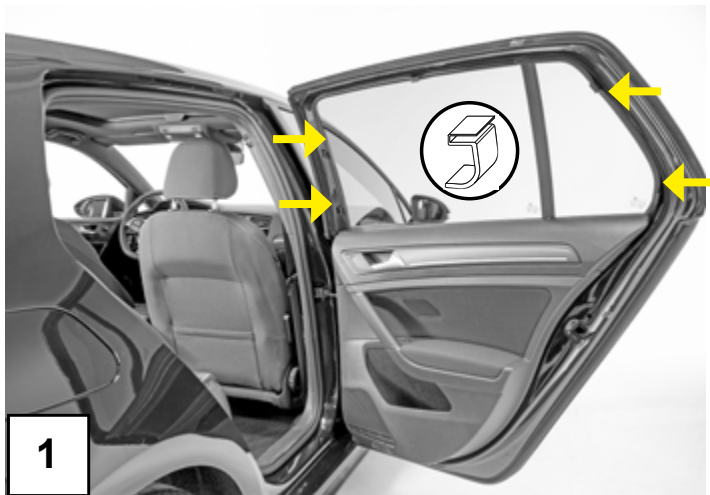

2 x

a

8 x

SC3 - 40

Date: 20-02-2020

DK INSTALLATIONSVEJLEDNING **CZ** POKYNY K INSTALACI **PL** INSTRUKCJE MONTAŻU
RU ИНСТРУКЦИИ ПО УСТАНОВКЕ **HU** BESZERELÉSI ÚTMUTATÓ

www.climair.de

D MONTAGEANLEITUNG