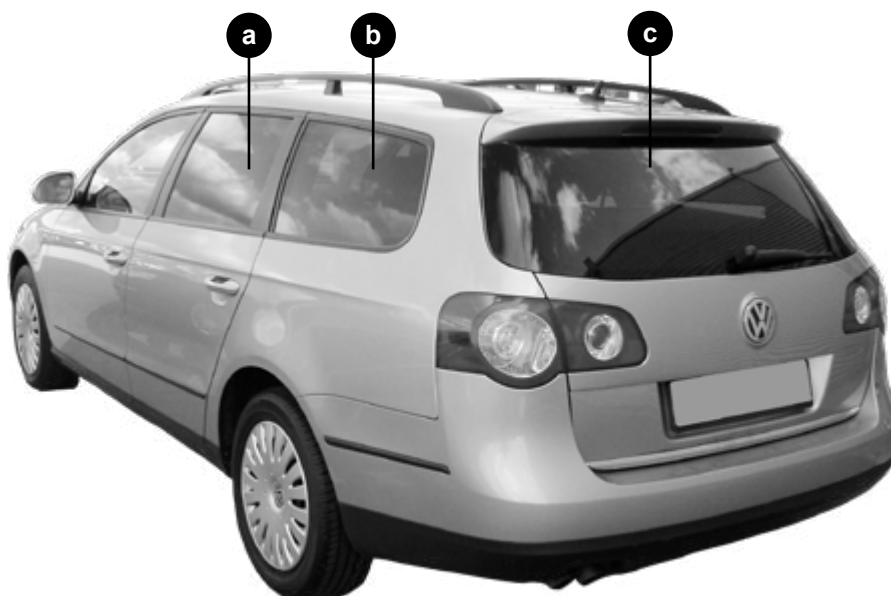

VW Passat B6 Variant (2005-2010)

Artikel Nummer: 10113-abc

2 x **a**

2 x **b**

1 x **c**

DK INSTALLATIONSVEJLEDNING **CZ** POKYNY K INSTALACI **PL** INSTRUKCJE MONTAŻU
RU ИНСТРУКЦИИ ПО УСТАНОВКЕ **HU** BESZERELÉSI ÚTMUTATÓ