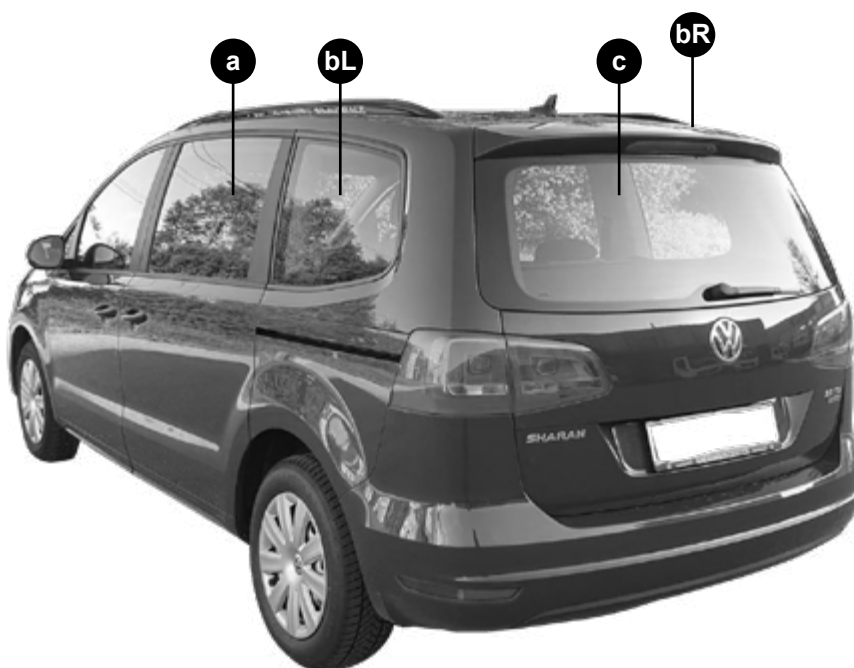

VW Sharan / Seat Alhambra (2010-)

Artikel Nummer: 10054-abc

2 x **a**1 x **bL**1 x **bR**1 x **c**

DK INSTALLATIONSVEJLEDNING **CZ** POKYNY K INSTALACI **PL** INSTRUKCJE MONTAŻU
RU ИНСТРУКЦИИ ПО УСТАНОВКЕ **HU** BESZERELÉSI ÚTMUTATÓ