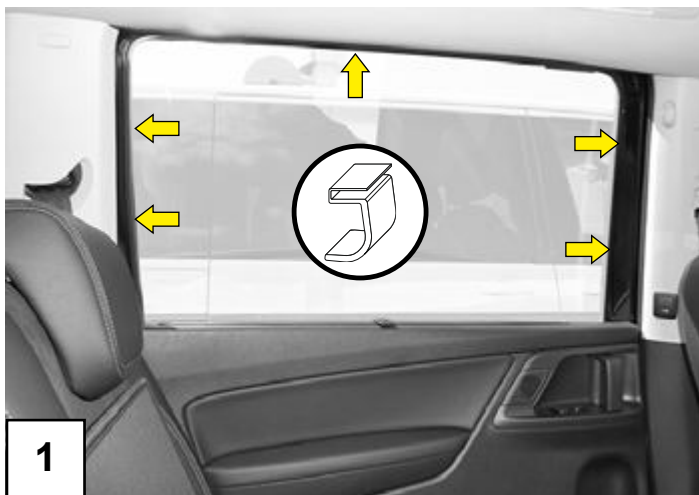

D MONTAGEANLEITUNG

SONNIBOY
ClimAir

GB INSTALLATION INSTRUCTIONS   **ES** INSTRUCCIONES DE MONTAJE   **F** INSTRUCTIONS DE MONTAGE
I MANUALE DI INSTALLAZIONE   **NL** INSTRUCTIES VOOR DE INSTALLATIE   **DK** INSTALLATIONSVEJLEDNING

Bilder dienen zur Illustration.   pictures serve to illustrate.

DK INSTALLATIONSVEJLEDNING   **CZ** POKYNY K INSTALACI   **PL** INSTRUKCJE MONTAŻU
RU ИНСТРУКЦИИ ПО УСТАНОВКЕ   **HU** BESZERELÉSI ÚTMUTATÓ

www.climair.de