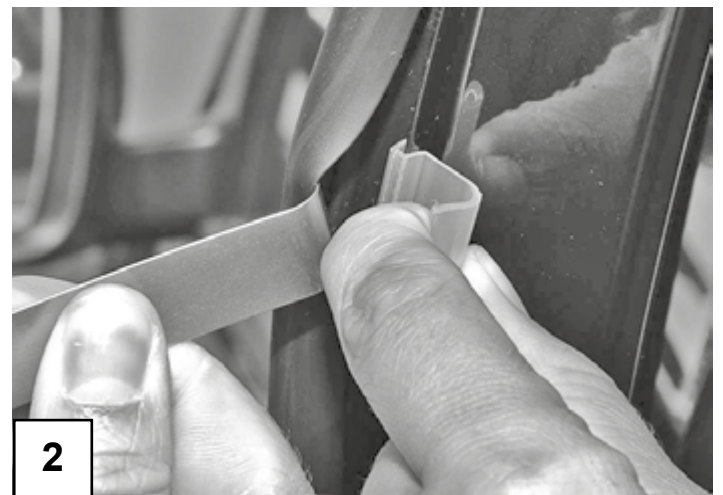

D MONTAGEANLEITUNG

SONNIBOY
ClimAir

GB INSTALLATION INSTRUCTIONS   **ES** INSTRUCCIONES DE MONTAJE   **F** INSTRUCTIONS DE MONTAGE
I MANUALE DI INSTALLAZIONE   **NL** INSTRUCTIES VOOR DE INSTALLATIE   **DK** INSTALLATIONSVEJLEDNING

Bilder dienen zur Illustration.   pictures serve to illustrate.

DK INSTALLATIONSVEJLEDNING   **CZ** POKYNY K INSTALACI   **PL** INSTRUKCJE MONTAŻU
RU ИНСТРУКЦИИ ПО УСТАНОВКЕ   **HU** BESZERELÉSI ÚTMUTATÓ

www.climair.de