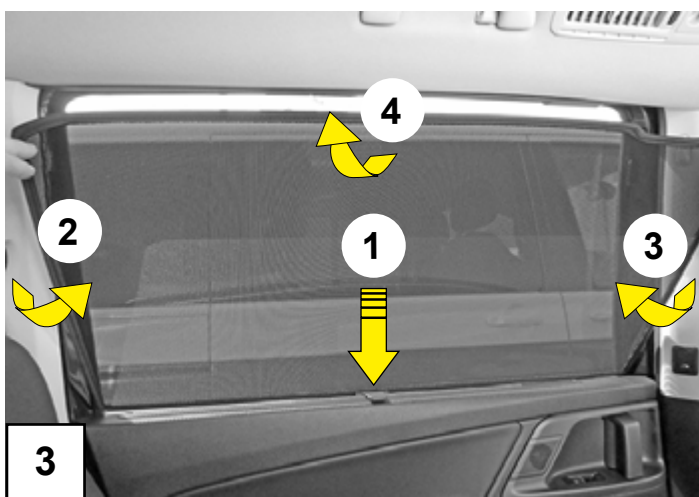

D MONTAGEANLEITUNG

SONNIBOY
ClimAir

GB INSTALLATION INSTRUCTIONS   **ES** INSTRUCCIONES DE MONTAJE   **F** INSTRUCTIONS DE MONTAGE
I MANUALE DI INSTALLAZIONE   **NL** INSTRUCTIES VOOR DE INSTALLATIE   **DK** INSTALLATIONSVEJLEDNING

Bilder dienen zur Illustration.   pictures serve to illustrate.

DK INSTALLATIONSVEJLEDNING   **CZ** POKYNY K INSTALACI   **PL** INSTRUKCJE MONTAŻU
RU ИНСТРУКЦИИ ПО УСТАНОВКЕ   **HU** BESZERELÉSI ÚTMUTATÓ

www.climair.de